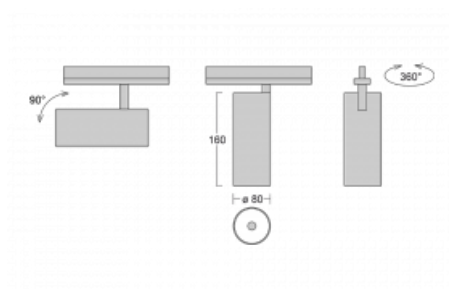

Svítidlo

Vali80

179-100U-10GGD/940, W

Když spojíme design s funkcí, získáme osvětlení rodiny Vali80. Válcové svítidlo nabízíme v závěsné, přisazené a polovestavné variantě. Navštívit s ním můžete domácnosti, obchodní a společenské prostory nebo bary. Vybírat můžete ze tří základních barev – bílé, černé a stříbrné nebo barev z Halla RAL vzorníku.

Technický výkres

Typ montáže	Vestavné
Typ vyzařování	Přímé
Tvar svítidla	Kruhové
Barva svítidla	Bílá
Materiál	Hliník
Životnost	L90/B50 60 000 hodin
Záruka	60 měsíců
Popis svítidla	Svítidlo polovestavné
Rozměry	ø 80 mm × 160 mm
Světelný zdroj	LED MODUL
Druh optiky	Reflektor
Světelný tok*	1970 lm ± 10 %
Teplota chromatičnosti	4000 K studená bílá
Měrný výkon	97 lm/W
MacAdam zdroje	3
Index podání barev	90
Vyzařovací úhel	25°
Příkon svítidla	20.4 W ± 10 %
Zapojení svítidla	Stmívatelné DALI
Elektrické napětí	220-240V
Frekvence	50/60Hz

  IP 20

Ke stažení

Montážní návod

Fotografie