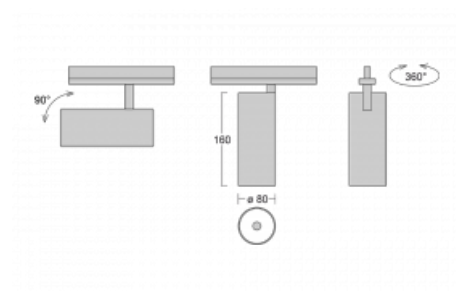

Svítidlo

Vali80

179-100U-10GGD/930, W

Když spojíme design s funkcí, získáme osvětlení rodiny Vali80. Válcové svítidlo nabízíme v závěsné, přisazené a polovestavné variantě. Navítit s ním můžete domácnosti, obchodní a společenské prostory nebo bary. Vybírat můžete ze tří základních barev – bílé, černé a stříbrné nebo barev z Halla RAL vzorníku.

Technický výkres

Typ montáže	Vestavné
Typ vyzařování	Přímé
Tvar svítidla	Kruhové
Barva svítidla	Bílá
Materiál	Hliník
Životnost	L90/B50 60 000 hodin
Záruka	5 let
Popis svítidla	Svítidlo polovestavné
Rozměry	ø 80 mm × 160 mm
Hmotnost	0.9 kg
Světelný zdroj	LED MODUL
Druh optiky	Reflektor
Světelný tok*	1880 lm
Teplota chromatičnosti	3000 K teplá bílá
Měrný výkon	92 lm/W
MacAdam zdroje	3
Index podání barev	90
Vyzařovací úhel	25°
Příkon svítidla*	20.4 W
Zapojení svítidla	DALI
Elektrické napětí	220-240V
Frekvence	50/60Hz

CE IP 20

*±10 %

Ke stažení

Montážní návod

Fotografie