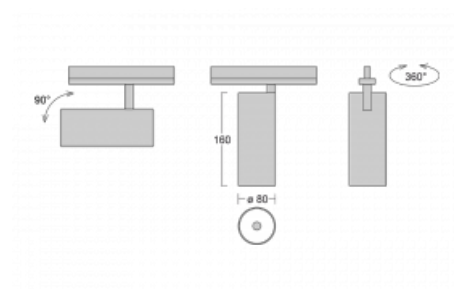

Svítidlo

Vali80

179-100U-10GGD/930, W

Když spojíme design s funkcí, získáme osvětlení rodiny Vali80. Válcové svítidlo nabízíme v závěsné, přisazené a polovestavné variantě. Navítit s ním můžete domácnosti, obchodní a společenské prostory nebo bary. Vybírat můžete ze tří základních barev – bílé, černé a stříbrné nebo barev z Halla RAL vzorníku.

Technický výkres

Typ montáže	Vestavné
Typ vyzařování	Přímé
Tvar svítidla	Kruhové
Barva svítidla	Bílá
Materiál	Hliník
Životnost	L90/B50 60 000 hodin
Záruka	60 měsíců
Popis svítidla	Svítidlo polovestavné
Rozměry	ø 80 mm × 160 mm
Hmotnost	0.9 kg
Světelný zdroj	LED MODUL
Druh optiky	Reflektor
Světelný tok*	1880 lm ± 10 %
Teplota chromatičnosti	3000 K teplá bílá
Měrný výkon	92 lm/W
MacAdam zdroje	3
Index podání barev	90
Vyzařovací úhel	25°
Příkon svítidla	20.4 W ± 10 %
Zapojení svítidla	Stmívatelné DALI
Elektrické napětí	220-240V
Frekvence	50/60Hz