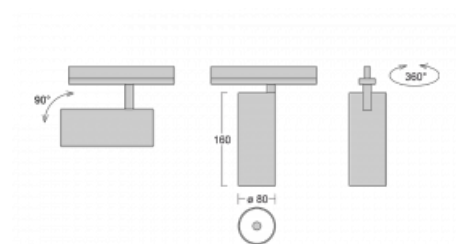

Svítidlo

Vali80

179-100U-10GGD/930, B

Když spojíme design s funkcí, získáme osvětlení rodiny Vali80. Válcové svítidlo nabízíme v závěsné, přisazené a polovestavné variantě. Nasvítit s ním můžete domácnosti, obchodní a společenské prostory nebo bary. Vybírat můžete ze tří základních barev – bílé, černé a stříbrné nebo barev z Halla RAL vzorníku.

Technický výkres

Typ montáže	Vestavné
Typ vyzařování	Přímé
Tvar svítidla	Kruhové
Barva svítidla	Černá
Materiál	Hliník
Životnost	L90/B50 60 000 hodin
Záruka	5 let
Popis svítidla	Svítidlo polovestavné
Rozměry	ø 80 mm × 160 mm
Hmotnost	0.9 kg
Světelný zdroj	LED MODUL
Druh optiky	Reflektor
Světelný tok*	1880 lm
Teplota chromatičnosti	3000 K teplá bílá
Měrný výkon	92 lm/W
MacAdam zdroje	3
Index podání barev	90
Vyzařovací úhel	25°
Příkon svítidla*	20.4 W
Zapojení svítidla	DALI
Elektrické napětí	220-240V
Frekvence	50/60Hz