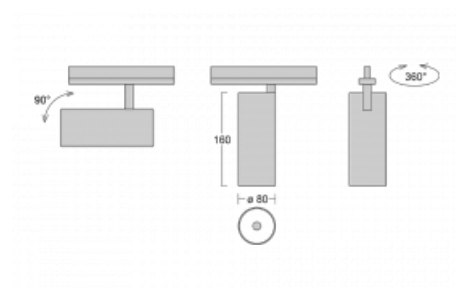

## Technický výkres

Typ montáže	Vestavné
Typ vyzařování	Přímé
Tvar svítidla	Kruhové
Barva svítidla	Stříbrná
Materiál	Hliník
Životnost	L90/B50 60 000 hodin
Záruka	60 měsíců
Popis svítidla	Svítidlo polovestavné
Rozměry	ø 80 mm × 160 mm
Světelný zdroj	LED MODUL
Druh optiky	Reflektor
Světelný tok*	1040 lm ± 10 %
Teplota chromatičnosti	4000 K studená bílá
Měrný výkon	104 lm/W
MacAdam zdroje	3
Index podání barev	90
Vyzařovací úhel	25°
Příkon svítidla	10 W ± 10 %
Zapojení svítidla	Předradník nestmívatelný
Elektrické napětí	220-240V
Frekvence	50/60Hz