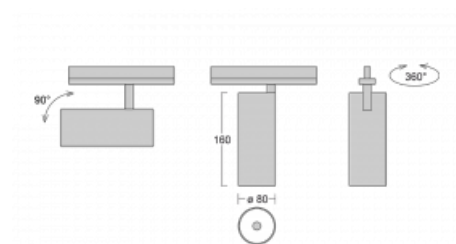

Svítidlo

Vali80

179-100U-10GDE/940, B

Když spojíme design s funkcí, získáme osvětlení rodiny Vali80. Válcové svítidlo nabízíme v závěsné, přisazené a polovestavné variantě. Navštívit s ním můžete domácnosti, obchodní a společenské prostory nebo bary. Vybírat můžete ze tří základních barev – bílé, černé a stříbrné nebo barev z Halla RAL vzorníku.

Technický výkres

Typ montáže	Vestavné
Typ vyzařování	Přímé
Tvar svítidla	Kruhové
Barva svítidla	Černá
Materiál	Hliník
Životnost	L90/B50 60 000 hodin
Záruka	5 let
Popis svítidla	Svítidlo polovestavné
Rozměry	ø 80 mm × 160 mm
Světelný zdroj	LED MODUL
Druh optiky	Reflektor
Světelný tok*	1040 lm
Teplota chromatičnosti	4000 K studená bílá
Měrný výkon	104 lm/W
MacAdam zdroje	3
Index podání barev	90
Vyzařovací úhel	25°
Příkon svítidla*	10 W
Zapojení svítidla	ON/OFF
Elektrické napětí	220-240V
Frekvence	50/60Hz