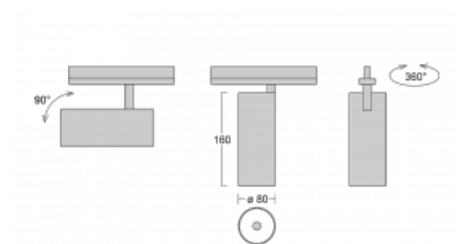

## Technický výkres

Typ montáže	Vestavné
Typ vyzařování	Přímé
Tvar svítidla	Kruhové
Barva svítidla	Černá
Materiál	Hliník
Životnost	L90/B50 60 000 hodin
Záruka	60 měsíců
Popis svítidla	Svítidlo polovestavné
Rozměry	ø 80 mm × 160 mm
Světelný zdroj	LED MODUL
Druh optiky	Reflektor
Světelný tok*	1040 lm ± 10 %
Teplota chromatičnosti	4000 K studená bílá
Měrný výkon	104 lm/W
MacAdam zdroje	3
Index podání barev	90
Vyzařovací úhel	25°
Příkon svítidla	10 W ± 10 %
Zapojení svítidla	Předradník nestmívatelný
Elektrické napětí	220-240V
Frekvence	50/60Hz