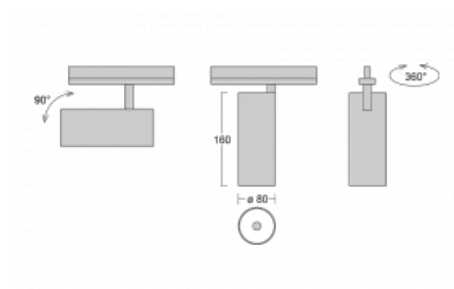

Svítidlo

Vali80

179-100U-10GDE/930, S

Když spojíme design s funkcí, získáme osvětlení rodiny Vali80. Válcové svítidlo nabízíme v závěsné, přisazené a polovestavné variantě. Nasvítit s ním můžete domácnosti, obchodní a společenské prostory nebo bary. Vybírat můžete ze tří základních barev – bílé, černé a stříbrné nebo barev z Halla RAL vzorníku.

Technický výkres

Typ montáže	Vestavné
Typ vyzařování	Přímé
Tvar svítidla	Kruhové
Barva svítidla	Stříbrná
Materiál	Hliník
Životnost	L90/B50 60 000 hodin
Záruka	60 měsíců
Popis svítidla	Svítidlo polovestavné
Rozměry	ø 80 mm × 160 mm
Hmotnost	0.8 kg
Světelný zdroj	LED MODUL
Druh optiky	Reflektor
Světelný tok*	990 lm ± 10 %
Teplota chromatičnosti	3000 K teplá bílá
Měrný výkon	99 lm/W
MacAdam zdroje	3
Index podání barev	90
Vyzařovací úhel	25°
Příkon svítidla	10 W ± 10 %
Zapojení svítidla	Předradník nestmívatelný
Elektrické napětí	220-240V
Frekvence	50/60Hz