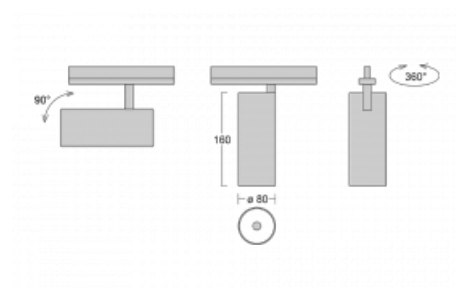

## Technický výkres

Typ montáže	Vestavné
Typ vyzařování	Přímé
Tvar svítidla	Kruhové
Barva svítidla	Černá
Materiál	Hliník
Životnost	L90/B50 60 000 hodin
Záruka	60 měsíců
Popis svítidla	Svítidlo polovestavné
Rozměry	ø 80 mm × 160 mm
Hmotnost	0.8 kg
Světelný zdroj	LED MODUL
Druh optiky	Reflektor
Světelný tok*	990 lm ± 10 %
Teplota chromatičnosti	3000 K teplá bílá
Měrný výkon	99 lm/W
MacAdam zdroje	3
Index podání barev	90
Vyzařovací úhel	25°
Příkon svítidla	10 W ± 10 %
Zapojení svítidla	Předradník nestmívatelný
Elektrické napětí	220-240V
Frekvence	50/60Hz