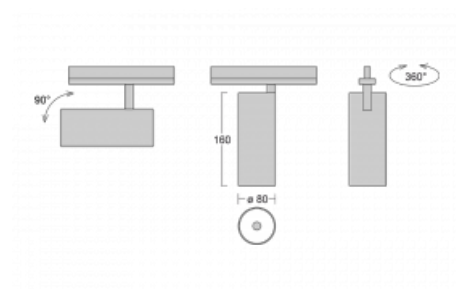

Svítidlo

Vali80

179-100U-10GDE/930, B

Když spojíme design s funkcí, získáme osvětlení rodiny Vali80. Válcové svítidlo nabízíme v závěsné, přisazené a polovestavné variantě. Nasvítit s ním můžete domácnosti, obchodní a společenské prostory nebo bary. Vybírat můžete ze tří základních barev – bílé, černé a stříbrné nebo barev z Halla RAL vzorníku.

Technický výkres

Typ montáže	Vestavné
Typ vyzařování	Přímé
Tvar svítidla	Kruhové
Barva svítidla	Černá
Materiál	Hliník
Životnost	L90/B50 60 000 hodin
Záruka	5 let
Popis svítidla	Svítidlo polovestavné
Rozměry	ø 80 mm × 160 mm
Hmotnost	0.8 kg
Světelný zdroj	LED MODUL
Druh optiky	Reflektor
Světelný tok*	990 lm
Teplota chromatičnosti	3000 K teplá bílá
Měrný výkon	99 lm/W
MacAdam zdroje	3
Index podání barev	90
Vyzařovací úhel	25°
Příkon svítidla*	10 W
Zapojení svítidla	ON/OFF
Elektrické napětí	220-240V
Frekvence	50/60Hz