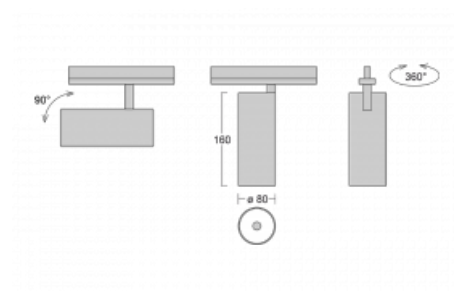

Svítidlo

Vali80

179-100U-10GDD/940, W

Když spojíme design s funkcí, získáme osvětlení rodiny Vali80. Válcové svítidlo nabízíme v závěsné, přisazené a polovestavné variantě. Navštívit s ním můžete domácnosti, obchodní a společenské prostory nebo bary. Vybírat můžete ze tří základních barev – bílé, černé a stříbrné nebo barev z Halla RAL vzorníku.

Technický výkres

Typ montáže	Vestavné
Typ vyzařování	Přímé
Tvar svítidla	Kruhové
Barva svítidla	Bílá
Materiál	Hliník
Životnost	L90/B50 60 000 hodin
Záruka	5 let
Popis svítidla	Svítidlo polovestavné
Rozměry	ø 80 mm × 160 mm
Světelný zdroj	LED MODUL
Druh optiky	Reflektor
Světelný tok*	1040 lm
Teplota chromatičnosti	4000 K studená bílá
Měrný výkon	104 lm/W
MacAdam zdroje	3
Index podání barev	90
Vyzařovací úhel	25°
Příkon svítidla*	10 W
Zapojení svítidla	DALI
Elektrické napětí	220-240V
Frekvence	50/60Hz