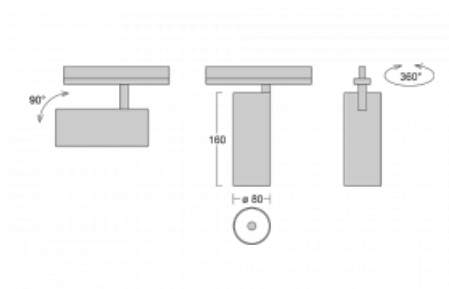

Svítidlo

Vali80

179-100U-10GDD/940, W

Když spojíme design s funkcí, získáme osvětlení rodiny Vali80. Válcové svítidlo nabízíme v závěsné, přisazené a polovestavné variantě. Navštívit s ním můžete domácnosti, obchodní a společenské prostory nebo bary. Vybírat můžete ze tří základních barev – bílé, černé a stříbrné nebo barev z Halla RAL vzorníku.

Technický výkres

Typ montáže	Vestavné
Typ vyzařování	Přímé
Tvar svítidla	Kruhové
Barva svítidla	Bílá
Materiál	Hliník
Životnost	L90/B50 60 000 hodin
Záruka	60 měsíců
Popis svítidla	Svítidlo polovestavné
Rozměry	ø 80 mm × 160 mm
Světelný zdroj	LED MODUL
Druh optiky	Reflektor
Světelný tok*	1040 lm ± 10 %
Teplota chromatičnosti	4000 K studená bílá
Měrný výkon	104 lm/W
MacAdam zdroje	3
Index podání barev	90
Vyzařovací úhel	25°
Příkon svítidla	10 W ± 10 %
Zapojení svítidla	Stmívatelné DALI
Elektrické napětí	220-240V
Frekvence	50/60Hz