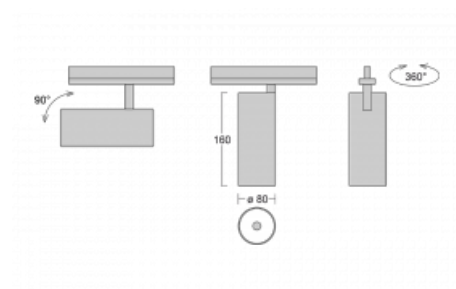

Svítidlo

Vali80

179-100U-10GDD/940, B

Když spojíme design s funkcí, získáme osvětlení rodiny Vali80. Válcové svítidlo nabízíme v závěsné, přisazené a polovestavné variantě. Navštívit s ním můžete domácnosti, obchodní a společenské prostory nebo bary. Vybírat můžete ze tří základních barev – bílé, černé a stříbrné nebo barev z Halla RAL vzorníku.

Technický výkres

Typ montáže	Vestavné
Typ vyzařování	Přímé
Tvar svítidla	Kruhové
Barva svítidla	Černá
Materiál	Hliník
Životnost	L90/B50 60 000 hodin
Záruka	5 let
Popis svítidla	Svítidlo polovestavné
Rozměry	ø 80 mm × 160 mm
Světelný zdroj	LED MODUL
Druh optiky	Reflektor
Světelný tok*	1040 lm
Teplota chromatičnosti	4000 K studená bílá
Měrný výkon	104 lm/W
MacAdam zdroje	3
Index podání barev	90
Vyzařovací úhel	25°
Příkon svítidla*	10 W
Zapojení svítidla	DALI
Elektrické napětí	220-240V
Frekvence	50/60Hz