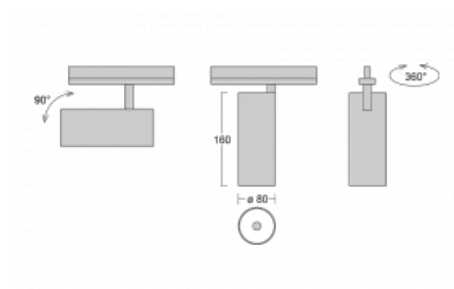

Svítidlo

Vali80

179-100U-10GDD/930, W

Když spojíme design s funkcí, získáme osvětlení rodiny Vali80. Válcové svítidlo nabízíme v závěsné, přisazené a polovestavné variantě. Navštívit s ním můžete domácnosti, obchodní a společenské prostory nebo bary. Vybírat můžete ze tří základních barev – bílé, černé a stříbrné nebo barev z Halla RAL vzorníku.

Technický výkres

Typ montáže	Vestavné
Typ vyzařování	Přímé
Tvar svítidla	Kruhové
Barva svítidla	Bílá
Materiál	Hliník
Životnost	L90/B50 60 000 hodin
Záruka	5 let
Popis svítidla	Svítidlo polovestavné
Rozměry	ø 80 mm × 160 mm
Světelný zdroj	LED MODUL
Druh optiky	Reflektor
Světelný tok*	990 lm
Teplota chromatičnosti	3000 K teplá bílá
Měrný výkon	99 lm/W
MacAdam zdroje	3
Index podání barev	90
Vyzařovací úhel	25°
Příkon svítidla*	10 W
Zapojení svítidla	DALI
Elektrické napětí	220-240V
Frekvence	50/60Hz