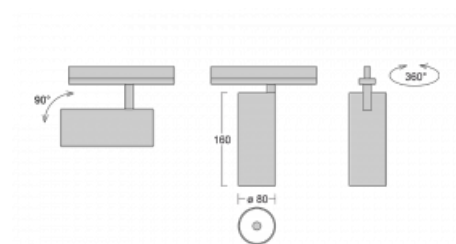

Svítidlo

Vali80

179-100U-10GDD/930, W

Když spojíme design s funkcí, získáme osvětlení rodiny Vali80. Válcové svítidlo nabízíme v závěsné, přisazené a polovestavné variantě. Navštívit s ním můžete domácnosti, obchodní a společenské prostory nebo bary. Vybírat můžete ze tří základních barev – bílé, černé a stříbrné nebo barev z Halla RAL vzorníku.

Technický výkres

Typ montáže	Vestavné
Typ vyzařování	Přímé
Tvar svítidla	Kruhové
Barva svítidla	Bílá
Materiál	Hliník
Životnost	L90/B50 60 000 hodin
Záruka	60 měsíců
Popis svítidla	Svítidlo polovestavné
Rozměry	ø 80 mm × 160 mm
Světelný zdroj	LED MODUL
Druh optiky	Reflektor
Světelný tok*	990 lm ± 10 %
Teplota chromatičnosti	3000 K teplá bílá
Měrný výkon	99 lm/W
MacAdam zdroje	3
Index podání barev	90
Vyzařovací úhel	25°
Příkon svítidla	10 W ± 10 %
Zapojení svítidla	Stmívatelné DALI
Elektrické napětí	220-240V
Frekvence	50/60Hz