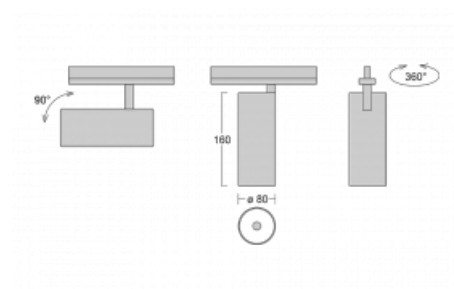

Svítidlo

Vali80

179-100U-10GDD/930, S

Když spojíme design s funkcí, získáme osvětlení rodiny Vali80. Válcové svítidlo nabízíme v závěsné, přisazené a polovestavné variantě. Navštívit s ním můžete domácnosti, obchodní a společenské prostory nebo bary. Vybírat můžete ze tří základních barev – bílé, černé a stříbrné nebo barev z Halla RAL vzorníku.

Technický výkres

Typ montáže	Vestavné
Typ vyzařování	Přímé
Tvar svítidla	Kruhové
Barva svítidla	Stříbrná
Materiál	Hliník
Životnost	L90/B50 60 000 hodin
Záruka	60 měsíců
Popis svítidla	Svítidlo polovestavné
Rozměry	ø 80 mm × 160 mm
Světelný zdroj	LED MODUL
Druh optiky	Reflektor
Světelný tok*	990 lm ± 10 %
Teplota chromatičnosti	3000 K teplá bílá
Měrný výkon	99 lm/W
MacAdam zdroje	3
Index podání barev	90
Vyzařovací úhel	25°
Příkon svítidla	10 W ± 10 %
Zapojení svítidla	Stmívatelné DALI
Elektrické napětí	220-240V
Frekvence	50/60Hz