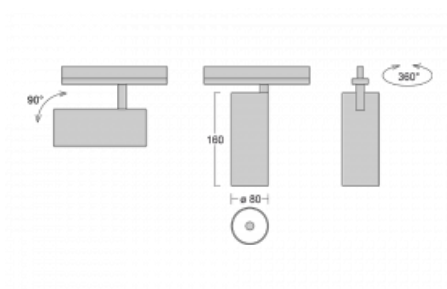

Svítidlo

Vali80

179-100U-10GDD/930, B

Když spojíme design s funkcí, získáme osvětlení rodiny Vali80. Válcové svítidlo nabízíme v závěsné, přisazené a polovestavné variantě. Nasvítit s ním můžete domácnosti, obchodní a společenské prostory nebo bary. Vybírat můžete ze tří základních barev – bílé, černé a stříbrné nebo barev z Halla RAL vzorníku.

Technický výkres

Typ montáže	Vestavné
Typ vyzařování	Přímé
Tvar svítidla	Kruhové
Barva svítidla	Černá
Materiál	Hliník
Životnost	L90/B50 60 000 hodin
Záruka	5 let
Popis svítidla	Svítidlo polovestavné
Rozměry	ø 80 mm × 160 mm
Světelný zdroj	LED MODUL
Druh optiky	Reflektor
Světelný tok*	990 lm
Teplota chromatičnosti	3000 K teplá bílá
Měrný výkon	99 lm/W
MacAdam zdroje	3
Index podání barev	90
Vyzařovací úhel	25°
Příkon svítidla*	10 W
Zapojení svítidla	DALI
Elektrické napětí	220-240V
Frekvence	50/60Hz