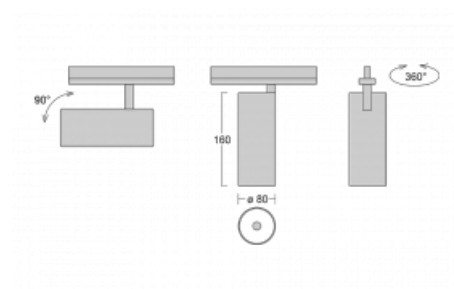

Svítidlo

Vali80

179-100S-10GHE/940, W

Když spojíme design s funkcí, získáme osvětlení rodiny Vali80. Válcové svítidlo nabízíme v závěsné, přisazené a polovestavné variantě. Nasvítit s ním můžete domácnosti, obchodní a společenské prostory nebo bary. Vybírat můžete ze tří základních barev – bílé, černé a stříbrné nebo barev z Halla RAL vzorníku.

Technický výkres

Typ montáže	Vestavné
Typ vyzařování	Přímé
Tvar svítidla	Kruhové
Barva svítidla	Bílá
Materiál	Hliník
Životnost	L80/B10 60 000 hodin
Záruka	60 měsíců
Popis svítidla	Svítidlo polovestavné
Rozměry	ø 80 mm × 160 mm
Světelný zdroj	LED MODUL
Druh optiky	Reflektor
Světelný tok*	2970 lm ± 10 %
Teplota chromatičnosti	4000 K studená bílá
Měrný výkon	90 lm/W
MacAdam zdroje	3
Index podání barev	90
Vyzařovací úhel	18°
Příkon svítidla	33 W ± 10 %
Zapojení svítidla	Předradník nestmívatelný
Elektrické napětí	220-240V
Frekvence	50/60Hz