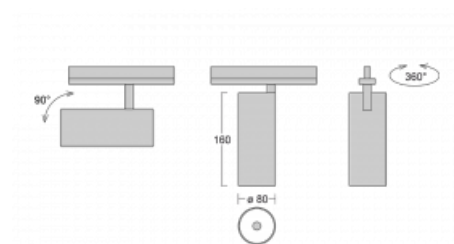

Svítidlo

Vali80

179-100S-10GHE/940, S

Když spojíme design s funkcí, získáme osvětlení rodiny Vali80. Válcové svítidlo nabízíme v závěsné, přisazené a polovestavné variantě. Navštívit s ním můžete domácnosti, obchodní a společenské prostory nebo bary. Vybírat můžete ze tří základních barev – bílé, černé a stříbrné nebo barev z Halla RAL vzorníku.

Technický výkres

Typ montáže	Vestavné
Typ vyzařování	Přímé
Tvar svítidla	Kruhové
Barva svítidla	Stříbrná
Materiál	Hliník
Životnost	L80/B10 60 000 hodin
Záruka	60 měsíců
Popis svítidla	Svítidlo polovestavné
Rozměry	ø 80 mm × 160 mm
Světelný zdroj	LED MODUL
Druh optiky	Reflektor
Světelný tok*	2970 lm ± 10 %
Teplota chromatičnosti	4000 K studená bílá
Měrný výkon	90 lm/W
MacAdam zdroje	3
Index podání barev	90
Vyzařovací úhel	18°
Příkon svítidla	33 W ± 10 %
Zapojení svítidla	Předradník nestmívatelný
Elektrické napětí	220-240V
Frekvence	50/60Hz