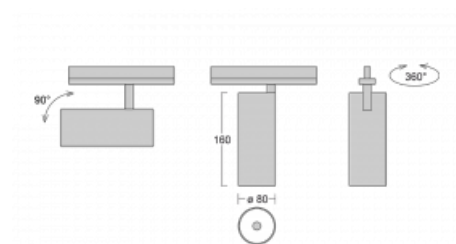

Svítidlo

Vali80

179-100S-10GHE/940, S

Když spojíme design s funkcí, získáme osvětlení rodiny Vali80. Válcové svítidlo nabízíme v závěsné, přisazené a polovestavné variantě. Navštívit s ním můžete domácnosti, obchodní a společenské prostory nebo bary. Vybírat můžete ze tří základních barev – bílé, černé a stříbrné nebo barev z Halla RAL vzorníku.

Technický výkres

Typ montáže	Vestavné
Typ vyzařování	Přímé
Tvar svítidla	Kruhové
Barva svítidla	Stříbrná
Materiál	Hliník
Životnost	L80/B10 60 000 hodin
Záruka	5 let
Popis svítidla	Svítidlo polovestavné
Rozměry	ø 80 mm × 160 mm
Světelný zdroj	LED MODUL
Druh optiky	Reflektor
Světelný tok	2970 lm ± 10 %
Teplota chromatičnosti	4000 K studená bílá
Měrný výkon	90 lm/W
MacAdam zdroje	3
Index podání barev	90
Vyzařovací úhel	18°
Příkon svítidla	33 W ± 10 %
Zapojení svítidla	Předradník nestmívatelný
Elektrické napětí	220-240V
Frekvence	50/60Hz