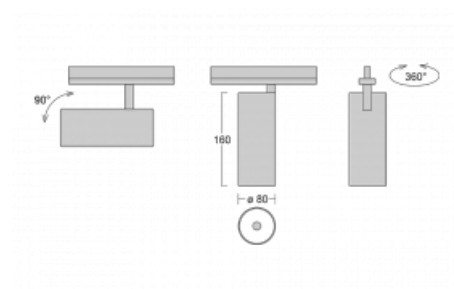

Svítidlo

Vali80

179-100S-10GHE/940, B

Když spojíme design s funkcí, získáme osvětlení rodiny Vali80. Válcové svítidlo nabízíme v závěsné, přisazené a polovestavné variantě. Nasvítit s ním můžete domácnosti, obchodní a společenské prostory nebo bary. Vybírat můžete ze tří základních barev – bílé, černé a stříbrné nebo barev z Halla RAL vzorníku.

Technický výkres

Typ montáže	Vestavné
Typ vyzařování	Přímé
Tvar svítidla	Kruhové
Barva svítidla	Černá
Materiál	Hliník
Životnost	L80/B10 60 000 hodin
Záruka	5 let
Popis svítidla	Svítidlo polovestavné
Rozměry	ø 80 mm × 160 mm
Světelný zdroj	LED MODUL
Druh optiky	Reflektor
Světelný tok*	2970 lm
Teplota chromatičnosti	4000 K studená bílá
Měrný výkon	90 lm/W
MacAdam zdroje	3
Index podání barev	90
Vyzařovací úhel	18°
Příkon svítidla*	33 W
Zapojení svítidla	ON/OFF
Elektrické napětí	220-240V
Frekvence	50/60Hz