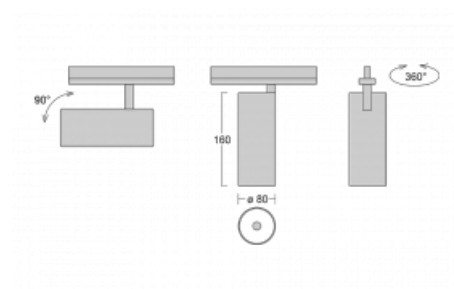

**Technický výkres**

Typ montáže	Vestavné
Typ vyzařování	Přímé
Tvar svítidla	Kruhové
Barva svítidla	Bílá
Materiál	Hliník
Životnost	L80/B10 60 000 hodin
Záruka	5 let
Popis svítidla	Svítidlo polovestavné
Rozměry	ø 80 mm × 160 mm
Světelný zdroj	LED MODUL
Druh optiky	Reflektor
Světelný tok*	2830 lm
Teplota chromatičnosti	3000 K teplá bílá
Měrný výkon	86 lm/W
MacAdam zdroje	3
Index podání barev	90
Vyzařovací úhel	18°
Příkon svítidla*	33 W
Zapojení svítidla	ON/OFF
Elektrické napětí	220-240V
Frekvence	50/60Hz