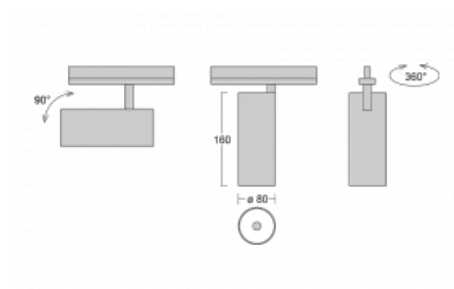

Svítidlo

Vali80

179-100S-10GHE/930, W

Když spojíme design s funkcí, získáme osvětlení rodiny Vali80. Válcové svítidlo nabízíme v závěsné, přisazené a polovestavné variantě. Navštívit s ním můžete domácnosti, obchodní a společenské prostory nebo bary. Vybírat můžete ze tří základních barev – bílé, černé a stříbrné nebo barev z Halla RAL vzorníku.

Technický výkres

Typ montáže	Vestavné
Typ vyzařování	Přímé
Tvar svítidla	Kruhové
Barva svítidla	Bílá
Materiál	Hliník
Životnost	L80/B10 60 000 hodin
Záruka	60 měsíců
Popis svítidla	Svítidlo polovestavné
Rozměry	ø 80 mm × 160 mm
Světelný zdroj	LED MODUL
Druh optiky	Reflektor
Světelný tok*	2830 lm ± 10 %
Teplota chromatičnosti	3000 K teplá bílá
Měrný výkon	86 lm/W
MacAdam zdroje	3
Index podání barev	90
Vyzařovací úhel	18°
Příkon svítidla	33 W ± 10 %
Zapojení svítidla	Předradník nestmívatelný
Elektrické napětí	220-240V
Frekvence	50/60Hz