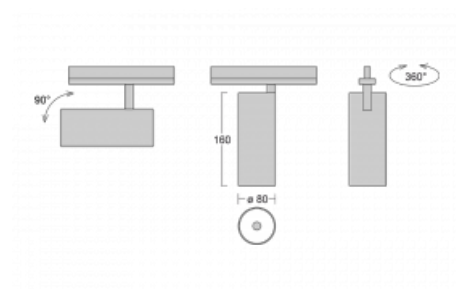

Svítidlo

Vali80

179-100S-10GHE/930, S

Když spojíme design s funkcí, získáme osvětlení rodiny Vali80. Válcové svítidlo nabízíme v závěsné, přisazené a polovestavné variantě. Navštívit s ním můžete domácnosti, obchodní a společenské prostory nebo bary. Vybírat můžete ze tří základních barev – bílé, černé a stříbrné nebo barev z Halla RAL vzorníku.

Technický výkres

Typ montáže	Vestavné
Typ vyzařování	Přímé
Tvar svítidla	Kruhové
Barva svítidla	Stříbrná
Materiál	Hliník
Životnost	L80/B10 60 000 hodin
Záruka	5 let
Popis svítidla	Svítidlo polovestavné
Rozměry	ø 80 mm × 160 mm
Světelný zdroj	LED MODUL
Druh optiky	Reflektor
Světelný tok*	2830 lm
Teplota chromatičnosti	3000 K teplá bílá
Měrný výkon	86 lm/W
MacAdam zdroje	3
Index podání barev	90
Vyzařovací úhel	18°
Příkon svítidla*	33 W
Zapojení svítidla	ON/OFF
Elektrické napětí	220-240V
Frekvence	50/60Hz

 **CE IP 20**

*±10 %

Ke stažení

Montážní návod

Fotografie