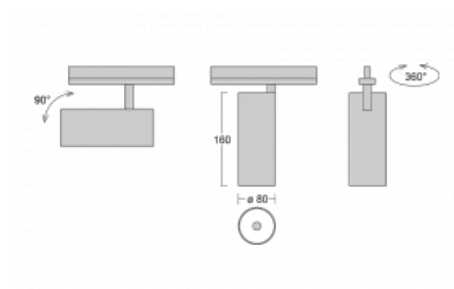

Svítidlo

Vali80

179-100S-10GHE/930, B

Když spojíme design s funkcí, získáme osvětlení rodiny Vali80. Válcové svítidlo nabízíme v závěsné, přisazené a polovestavné variantě. Navštívit s ním můžete domácnosti, obchodní a společenské prostory nebo bary. Vybírat můžete ze tří základních barev – bílé, černé a stříbrné nebo barev z Halla RAL vzorníku.

Technický výkres

Typ montáže	Vestavné
Typ vyzařování	Přímé
Tvar svítidla	Kruhové
Barva svítidla	Černá
Materiál	Hliník
Životnost	L80/B10 60 000 hodin
Záruka	5 let
Popis svítidla	Svítidlo polovestavné
Rozměry	ø 80 mm × 160 mm
Světelný zdroj	LED MODUL
Druh optiky	Reflektor
Světelný tok*	2830 lm
Teplota chromatičnosti	3000 K teplá bílá
Měrný výkon	86 lm/W
MacAdam zdroje	3
Index podání barev	90
Vyzařovací úhel	18°
Příkon svítidla*	33 W
Zapojení svítidla	ON/OFF
Elektrické napětí	220-240V
Frekvence	50/60Hz