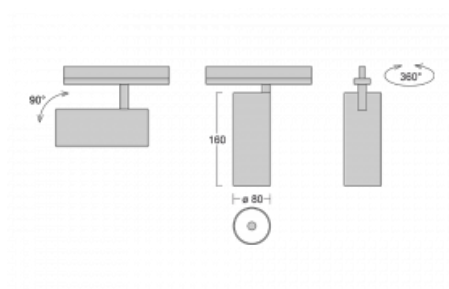

Svítidlo

Vali80

179-100S-10GHD/940, S

Když spojíme design s funkcí, získáme osvětlení rodiny Vali80. Válcové svítidlo nabízíme v závěsné, přisazené a polovestavné variantě. Navštívit s ním můžete domácnosti, obchodní a společenské prostory nebo bary. Vybírat můžete ze tří základních barev – bílé, černé a stříbrné nebo barev z Halla RAL vzorníku.

Technický výkres

Typ montáže	Vestavné
Typ vyzařování	Přímé
Tvar svítidla	Kruhové
Barva svítidla	Stříbrná
Materiál	Hliník
Životnost	L80/B10 60 000 hodin
Záruka	5 let
Popis svítidla	Svítidlo polovestavné
Rozměry	ø 80 mm × 160 mm
Světelný zdroj	LED MODUL
Druh optiky	Reflektor
Světelný tok	2970 lm ± 10 %
Teplota chromatičnosti	4000 K studená bílá
Měrný výkon	90 lm/W
MacAdam zdroje	3
Index podání barev	90
Vyzařovací úhel	18°
Příkon svítidla	33 W ± 10 %
Zapojení svítidla	Stmívatelné DALI
Elektrické napětí	220-240V
Frekvence	50/60Hz