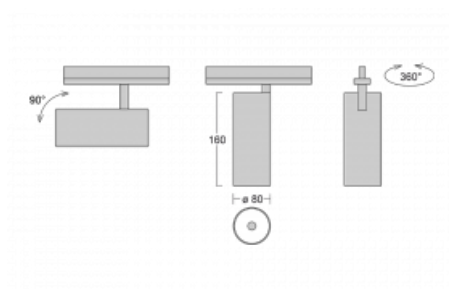

Svítidlo

Vali80

179-100S-10GHD/940, B

Když spojíme design s funkcí, získáme osvětlení rodiny Vali80. Válcové svítidlo nabízíme v závěsné, přisazené a polovestavné variantě. Navštívit s ním můžete domácnosti, obchodní a společenské prostory nebo bary. Vybírat můžete ze tří základních barev – bílé, černé a stříbrné nebo barev z Halla RAL vzorníku.

Technický výkres

| | |
|------------------------|-----------------------|
| Typ montáže | Vestavné |
| Typ vyzařování | Přímé |
| Tvar svítidla | Kruhové |
| Barva svítidla | Černá |
| Materiál | Hliník |
| Životnost | L80/B10 60 000 hodin |
| Záruka | 5 let |
| Popis svítidla | Svítidlo polovestavné |
| | |
| Rozměry | ø 80 mm × 160 mm |
| Světelný zdroj | LED MODUL |
| | |
| Druh optiky | Reflektor |
| Světelný tok* | 2970 lm |
| Teplota chromatičnosti | 4000 K studená bílá |
| Měrný výkon | 90 lm/W |
| MacAdam zdroje | 3 |
| Index podání barev | 90 |
| Vyzařovací úhel | 18° |
| | |
| Příkon svítidla* | 33 W |
| Zapojení svítidla | DALI |
| Elektrické napětí | 220-240V |
| Frekvence | 50/60Hz |