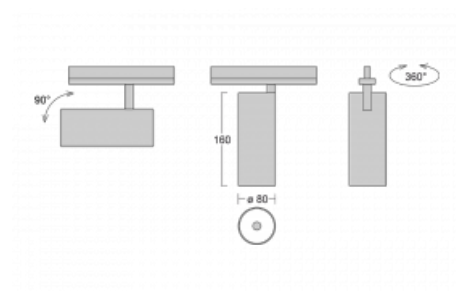

Svítidlo

Vali80

179-100S-10GHD/930, W

Když spojíme design s funkcí, získáme osvětlení rodiny Vali80. Válcové svítidlo nabízíme v závěsné, přisazené a polovestavné variantě. Navštívit s ním můžete domácnosti, obchodní a společenské prostory nebo bary. Vybírat můžete ze tří základních barev – bílé, černé a stříbrné nebo barev z Halla RAL vzorníku.

Technický výkres

Typ montáže	Vestavné
Typ vyzařování	Přímé
Tvar svítidla	Kruhové
Barva svítidla	Bílá
Materiál	Hliník
Životnost	L80/B10 60 000 hodin
Záruka	5 let
Popis svítidla	Svítidlo polovestavné
Rozměry	ø 80 mm × 160 mm
Světelný zdroj	LED MODUL
Druh optiky	Reflektor
Světelný tok*	2830 lm
Teplota chromatičnosti	3000 K teplá bílá
Měrný výkon	86 lm/W
MacAdam zdroje	3
Index podání barev	90
Vyzařovací úhel	18°
Příkon svítidla*	33 W
Zapojení svítidla	DALI
Elektrické napětí	220-240V
Frekvence	50/60Hz