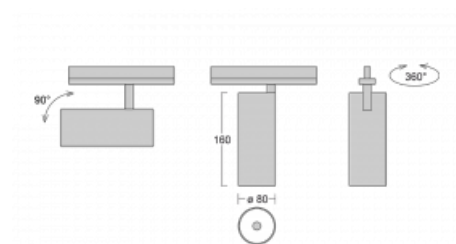

Svítidlo

Vali80

179-100S-10GHD/930, W

Když spojíme design s funkcí, získáme osvětlení rodiny Vali80. Válcové svítidlo nabízíme v závěsné, přisazené a polovestavné variantě. Navštívit s ním můžete domácnosti, obchodní a společenské prostory nebo bary. Vybírat můžete ze tří základních barev – bílé, černé a stříbrné nebo barev z Halla RAL vzorníku.

Technický výkres

Typ montáže	Vestavné
Typ vyzařování	Přímé
Tvar svítidla	Kruhové
Barva svítidla	Bílá
Materiál	Hliník
Životnost	L80/B10 60 000 hodin
Záruka	60 měsíců
Popis svítidla	Svítidlo polovestavné
Rozměry	ø 80 mm × 160 mm
Světelný zdroj	LED MODUL
Druh optiky	Reflektor
Světelný tok*	2830 lm ± 10 %
Teplota chromatičnosti	3000 K teplá bílá
Měrný výkon	86 lm/W
MacAdam zdroje	3
Index podání barev	90
Vyzařovací úhel	18°
Příkon svítidla	33 W ± 10 %
Zapojení svítidla	Stmívatelné DALI
Elektrické napětí	220-240V
Frekvence	50/60Hz