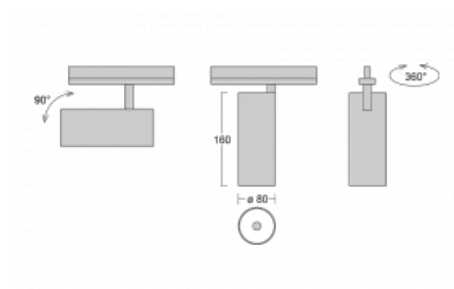

Svítidlo

Vali80

179-100S-10GHD/930, B

Když spojíme design s funkcí, získáme osvětlení rodiny Vali80. Válcové svítidlo nabízíme v závěsné, přisazené a polovestavné variantě. Nasvítit s ním můžete domácnosti, obchodní a společenské prostory nebo bary. Vybírat můžete ze tří základních barev – bílé, černé a stříbrné nebo barev z Halla RAL vzorníku.

Technický výkres

Typ montáže	Vestavné
Typ vyzařování	Přímé
Tvar svítidla	Kruhové
Barva svítidla	Černá
Materiál	Hliník
Životnost	L80/B10 60 000 hodin
Záruka	60 měsíců
Popis svítidla	Svítidlo polovestavné
Rozměry	ø 80 mm × 160 mm
Světelný zdroj	LED MODUL
Druh optiky	Reflektor
Světelný tok*	2830 lm ± 10 %
Teplota chromatičnosti	3000 K teplá bílá
Měrný výkon	86 lm/W
MacAdam zdroje	3
Index podání barev	90
Vyzařovací úhel	18°
Příkon svítidla	33 W ± 10 %
Zapojení svítidla	Stmívatelné DALI
Elektrické napětí	220-240V
Frekvence	50/60Hz