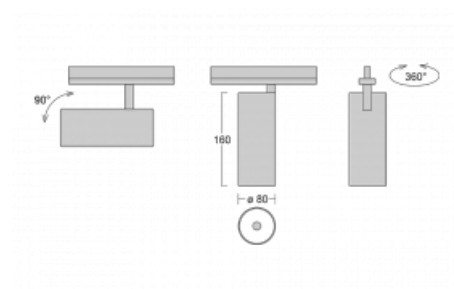

Svítidlo

Vali80

179-100S-10GGE/940, S

Když spojíme design s funkcí, získáme osvětlení rodiny Vali80. Válcové svítidlo nabízíme v závěsné, přisazené a polovestavné variantě. Navštívit s ním můžete domácnosti, obchodní a společenské prostory nebo bary. Vybírat můžete ze tří základních barev – bílé, černé a stříbrné nebo barev z Halla RAL vzorníku.

Technický výkres

Typ montáže	Vestavné
Typ vyzařování	Přímé
Tvar svítidla	Kruhové
Barva svítidla	Stříbrná
Materiál	Hliník
Životnost	L90/B50 60 000 hodin
Záruka	60 měsíců
Popis svítidla	Svítidlo polovestavné
Rozměry	ø 80 mm × 160 mm
Světelný zdroj	LED MODUL
Druh optiky	Reflektor
Světelný tok*	1970 lm ± 10 %
Teplota chromatičnosti	4000 K studená bílá
Měrný výkon	97 lm/W
MacAdam zdroje	3
Index podání barev	90
Vyzařovací úhel	18°
Příkon svítidla	20.4 W ± 10 %
Zapojení svítidla	Předradník nestmívatelný
Elektrické napětí	220-240V
Frekvence	50/60Hz