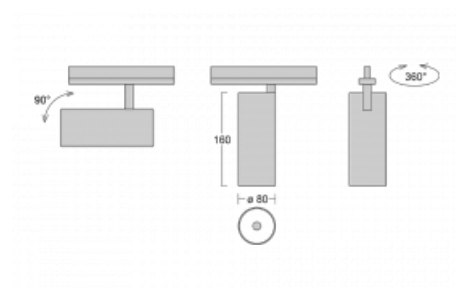

Svítidlo

Vali80

179-100S-10GGE/940, B

Když spojíme design s funkcí, získáme osvětlení rodiny Vali80. Válcové svítidlo nabízíme v závěsné, přisazené a polovestavné variantě. Navštívit s ním můžete domácnosti, obchodní a společenské prostory nebo bary. Vybírat můžete ze tří základních barev – bílé, černé a stříbrné nebo barev z Halla RAL vzorníku.

Technický výkres

Typ montáže	Vestavné
Typ vyzařování	Přímé
Tvar svítidla	Kruhové
Barva svítidla	Černá
Materiál	Hliník
Životnost	L90/B50 60 000 hodin
Záruka	5 let
Popis svítidla	Svítidlo polovestavné
Rozměry	ø 80 mm × 160 mm
Světelný zdroj	LED MODUL
Druh optiky	Reflektor
Světelný tok*	1970 lm
Teplota chromatičnosti	4000 K studená bílá
Měrný výkon	97 lm/W
MacAdam zdroje	3
Index podání barev	90
Vyzařovací úhel	18°
Příkon svítidla*	20.4 W
Zapojení svítidla	ON/OFF
Elektrické napětí	220-240V
Frekvence	50/60Hz