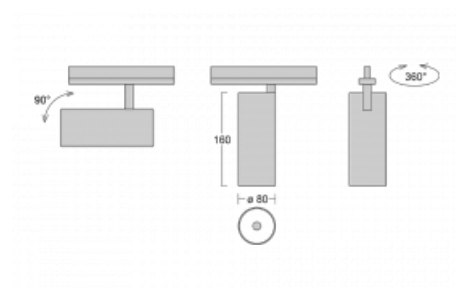

Svítidlo

Vali80

179-100S-10GGE/930, W

Když spojíme design s funkcí, získáme osvětlení rodiny Vali80. Válcové svítidlo nabízíme v závěsné, přisazené a polovestavné variantě. Navštívit s ním můžete domácnosti, obchodní a společenské prostory nebo bary. Vybírat můžete ze tří základních barev – bílé, černé a stříbrné nebo barev z Halla RAL vzorníku.

Technický výkres

Typ montáže	Vestavné
Typ vyzařování	Přímé
Tvar svítidla	Kruhové
Barva svítidla	Bílá
Materiál	Hliník
Životnost	L90/B50 60 000 hodin
Záruka	5 let
Popis svítidla	Svítidlo polovestavné
Rozměry	ø 80 mm × 160 mm
Světelný zdroj	LED MODUL
Druh optiky	Reflektor
Světelný tok*	1880 lm
Teplota chromatičnosti	3000 K teplá bílá
Měrný výkon	92 lm/W
MacAdam zdroje	3
Index podání barev	90
Vyzařovací úhel	18°
Příkon svítidla*	20.4 W
Zapojení svítidla	ON/OFF
Elektrické napětí	220-240V
Frekvence	50/60Hz