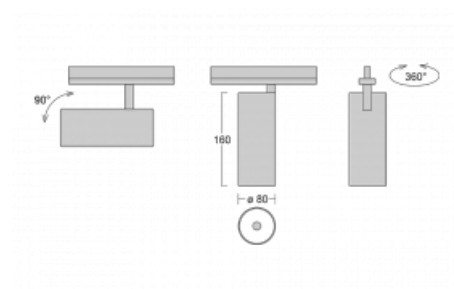

Svítidlo

Vali80

179-100S-10GGE/930, B

Když spojíme design s funkcí, získáme osvětlení rodiny Vali80. Válcové svítidlo nabízíme v závěsné, přisazené a polovestavné variantě. Navštívit s ním můžete domácnosti, obchodní a společenské prostory nebo bary. Vybírat můžete ze tří základních barev – bílé, černé a stříbrné nebo barev z Halla RAL vzorníku.

Technický výkres

Typ montáže	Vestavné
Typ vyzařování	Přímé
Tvar svítidla	Kruhové
Barva svítidla	Černá
Materiál	Hliník
Životnost	L90/B50 60 000 hodin
Záruka	60 měsíců
Popis svítidla	Svítidlo polovestavné
Rozměry	ø 80 mm × 160 mm
Světelný zdroj	LED MODUL
Druh optiky	Reflektor
Světelný tok*	1880 lm ± 10 %
Teplota chromatičnosti	3000 K teplá bílá
Měrný výkon	92 lm/W
MacAdam zdroje	3
Index podání barev	90
Vyzařovací úhel	18°
Příkon svítidla	20.4 W ± 10 %
Zapojení svítidla	Předradník nestmívatelný
Elektrické napětí	220-240V
Frekvence	50/60Hz