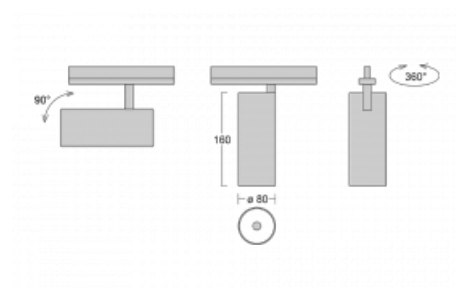

**Technický výkres**

Typ montáže	Vestavné
Typ vyzařování	Přímé
Tvar svítidla	Kruhové
Barva svítidla	Bílá
Materiál	Hliník
Životnost	L90/B50 60 000 hodin
Záruka	60 měsíců
Popis svítidla	Svítidlo polovestavné
Rozměry	ø 80 mm × 160 mm
Světelný zdroj	LED MODUL
Druh optiky	Reflektor
Světelný tok*	1970 lm ± 10 %
Teplota chromatičnosti	4000 K studená bílá
Měrný výkon	97 lm/W
MacAdam zdroje	3
Index podání barev	90
Vyzařovací úhel	18°
Příkon svítidla	20.4 W ± 10 %
Zapojení svítidla	Stmívatelné DALI
Elektrické napětí	220-240V
Frekvence	50/60Hz