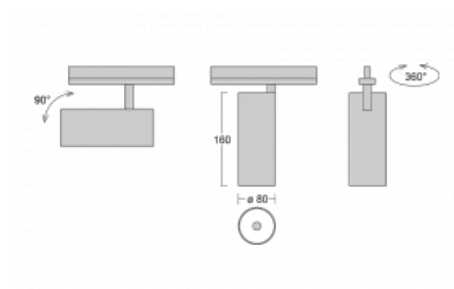

Svítidlo

Vali80

179-100S-10GGD/940, S

Když spojíme design s funkcí, získáme osvětlení rodiny Vali80. Válcové svítidlo nabízíme v závěsné, přisazené a polovestavné variantě. Navštívit s ním můžete domácnosti, obchodní a společenské prostory nebo bary. Vybírat můžete ze tří základních barev – bílé, černé a stříbrné nebo barev z Halla RAL vzorníku.

Technický výkres

Typ montáže	Vestavné
Typ vyzařování	Přímé
Tvar svítidla	Kruhové
Barva svítidla	Stříbrná
Materiál	Hliník
Životnost	L90/B50 60 000 hodin
Záruka	60 měsíců
Popis svítidla	Svítidlo polovestavné
Rozměry	ø 80 mm × 160 mm
Světelný zdroj	LED MODUL
Druh optiky	Reflektor
Světelný tok*	1970 lm ± 10 %
Teplota chromatičnosti	4000 K studená bílá
Měrný výkon	97 lm/W
MacAdam zdroje	3
Index podání barev	90
Vyzařovací úhel	18°
Příkon svítidla	20.4 W ± 10 %
Zapojení svítidla	Stmívatelné DALI
Elektrické napětí	220-240V
Frekvence	50/60Hz