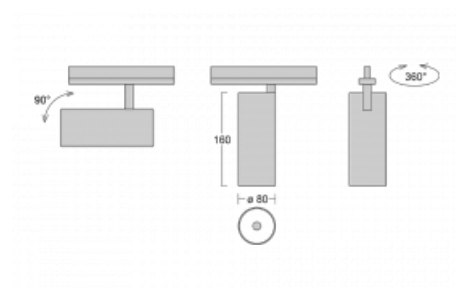

Svítidlo

Vali80

179-100S-10GGD/930, S

Když spojíme design s funkcí, získáme osvětlení rodiny Vali80. Válcové svítidlo nabízíme v závěsné, přisazené a polovestavné variantě. Navštívit s ním můžete domácnosti, obchodní a společenské prostory nebo bary. Vybírat můžete ze tří základních barev – bílé, černé a stříbrné nebo barev z Halla RAL vzorníku.

Technický výkres

Typ montáže	Vestavné
Typ vyzařování	Přímé
Tvar svítidla	Kruhové
Barva svítidla	Stříbrná
Materiál	Hliník
Životnost	L90/B50 60 000 hodin
Záruka	5 let
Popis svítidla	Svítidlo polovestavné
Rozměry	ø 80 mm × 160 mm
Světelný zdroj	LED MODUL
Druh optiky	Reflektor
Světelný tok*	1880 lm
Teplota chromatičnosti	3000 K teplá bílá
Měrný výkon	92 lm/W
MacAdam zdroje	3
Index podání barev	90
Vyzařovací úhel	18°
Příkon svítidla*	20.4 W
Zapojení svítidla	DALI
Elektrické napětí	220-240V
Frekvence	50/60Hz

 **CE IP 20**

*±10 %

Ke stažení

Montážní návod

Fotografie