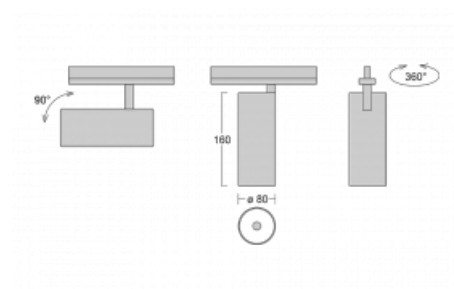

Svítidlo

Vali80

179-100S-10GGD/930, S

Když spojíme design s funkcí, získáme osvětlení rodiny Vali80. Válcové svítidlo nabízíme v závěsné, přisazené a polovestavné variantě. Nasvítit s ním můžete domácnosti, obchodní a společenské prostory nebo bary. Vybírat můžete ze tří základních barev – bílé, černé a stříbrné nebo barev z Halla RAL vzorníku.

Technický výkres

Typ montáže	Vestavné
Typ vyzařování	Přímé
Tvar svítidla	Kruhové
Barva svítidla	Stříbrná
Materiál	Hliník
Životnost	L90/B50 60 000 hodin
Záruka	60 měsíců
Popis svítidla	Svítidlo polovestavné
Rozměry	ø 80 mm × 160 mm
Světelný zdroj	LED MODUL
Druh optiky	Reflektor
Světelný tok*	1880 lm ± 10 %
Teplota chromatičnosti	3000 K teplá bílá
Měrný výkon	92 lm/W
MacAdam zdroje	3
Index podání barev	90
Vyzařovací úhel	18°
Příkon svítidla	20.4 W ± 10 %
Zapojení svítidla	Stmívatelné DALI
Elektrické napětí	220-240V
Frekvence	50/60Hz