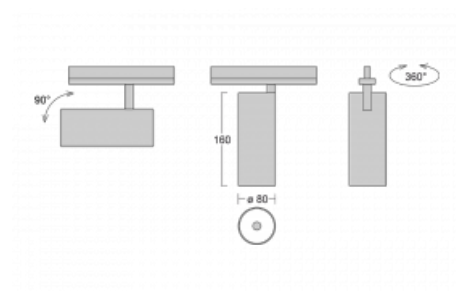

## Technický výkres

Typ montáže	Vestavné
Typ vyzařování	Přímé
Tvar svítidla	Kruhové
Barva svítidla	Černá
Materiál	Hliník
Životnost	L90/B50 60 000 hodin
Záruka	5 let
Popis svítidla	Svítidlo polovestavné
Rozměry	ø 80 mm × 160 mm
Světelný zdroj	LED MODUL
Druh optiky	Reflektor
Světelný tok*	1880 lm
Teplota chromatičnosti	3000 K teplá bílá
Měrný výkon	92 lm/W
MacAdam zdroje	3
Index podání barev	90
Vyzařovací úhel	18°
Příkon svítidla*	20.4 W
Zapojení svítidla	DALI
Elektrické napětí	220-240V
Frekvence	50/60Hz