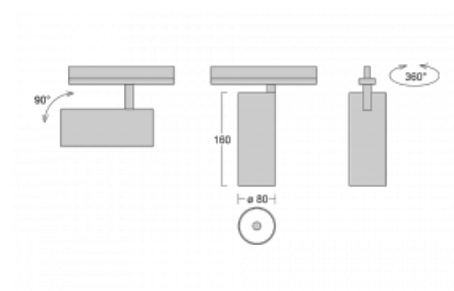

Svítidlo

Vali80

179-100S-10GDE/940, W

Když spojíme design s funkcí, získáme osvětlení rodiny Vali80. Válcové svítidlo nabízíme v závěsné, přisazené a polovestavné variantě. Navštívit s ním můžete domácnosti, obchodní a společenské prostory nebo bary. Vybírat můžete ze tří základních barev – bílé, černé a stříbrné nebo barev z Halla RAL vzorníku.

Technický výkres

Typ montáže	Vestavné
Typ vyzařování	Přímé
Tvar svítidla	Kruhové
Barva svítidla	Bílá
Materiál	Hliník
Životnost	L90/B50 60 000 hodin
Záruka	60 měsíců
Popis svítidla	Svítidlo polovestavné
Rozměry	ø 80 mm × 160 mm
Světelný zdroj	LED MODUL
Druh optiky	Reflektor
Světelný tok*	1040 lm ± 10 %
Teplota chromatičnosti	4000 K studená bílá
Měrný výkon	104 lm/W
MacAdam zdroje	3
Index podání barev	90
Vyzařovací úhel	18°
Příkon svítidla	10 W ± 10 %
Zapojení svítidla	Předradník nestmívatelný
Elektrické napětí	220-240V
Frekvence	50/60Hz