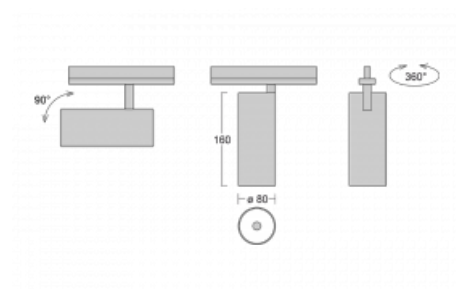

## Technický výkres

Typ montáže	Vestavné
Typ vyzařování	Přímé
Tvar svítidla	Kruhové
Barva svítidla	Stříbrná
Materiál	Hliník
Životnost	L90/B50 60 000 hodin
Záruka	5 let
Popis svítidla	Svítidlo polovestavné
Rozměry	ø 80 mm × 160 mm
Světelný zdroj	LED MODUL
Druh optiky	Reflektor
Světelný tok*	1040 lm
Teplota chromatičnosti	4000 K studená bílá
Měrný výkon	104 lm/W
MacAdam zdroje	3
Index podání barev	90
Vyzařovací úhel	18°
Příkon svítidla*	10 W
Zapojení svítidla	ON/OFF
Elektrické napětí	220-240V
Frekvence	50/60Hz