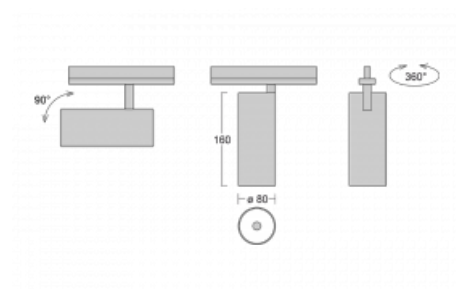

## Technický výkres

Typ montáže	Vestavné
Typ vyzařování	Přímé
Tvar svítidla	Kruhové
Barva svítidla	Černá
Materiál	Hliník
Životnost	L90/B50 60 000 hodin
Záruka	5 let
Popis svítidla	Svítidlo polovestavné
Rozměry	ø 80 mm × 160 mm
Světelný zdroj	LED MODUL
Druh optiky	Reflektor
Světelný tok*	1040 lm
Teplota chromatičnosti	4000 K studená bílá
Měrný výkon	104 lm/W
MacAdam zdroje	3
Index podání barev	90
Vyzařovací úhel	18°
Příkon svítidla*	10 W
Zapojení svítidla	ON/OFF
Elektrické napětí	220-240V
Frekvence	50/60Hz