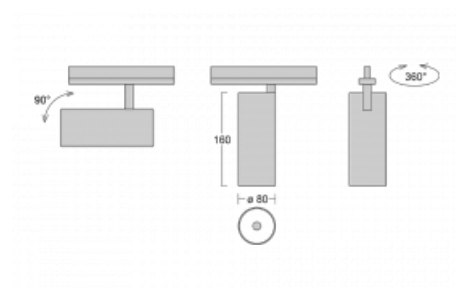

Svítidlo

Vali80

179-100S-10GDE/930, S

Když spojíme design s funkcí, získáme osvětlení rodiny Vali80. Válcové svítidlo nabízíme v závěsné, přisazené a polovestavné variantě. Navštívit s ním můžete domácnosti, obchodní a společenské prostory nebo bary. Vybírat můžete ze tří základních barev – bílé, černé a stříbrné nebo barev z Halla RAL vzorníku.

Technický výkres

Typ montáže	Vestavné
Typ vyzařování	Přímé
Tvar svítidla	Kruhové
Barva svítidla	Stříbrná
Materiál	Hliník
Životnost	L90/B50 60 000 hodin
Záruka	5 let
Popis svítidla	Svítidlo polovestavné
Rozměry	ø 80 mm × 160 mm
Světelný zdroj	LED MODUL
Druh optiky	Reflektor
Světelný tok*	990 lm
Teplota chromatičnosti	3000 K teplá bílá
Měrný výkon	99 lm/W
MacAdam zdroje	3
Index podání barev	90
Vyzařovací úhel	18°
Příkon svítidla*	10 W
Zapojení svítidla	ON/OFF
Elektrické napětí	220-240V
Frekvence	50/60Hz