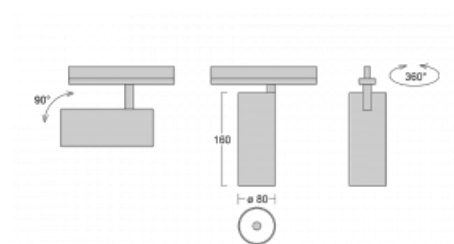

Svítidlo

Vali80

179-100S-10GDE/930, B

Když spojíme design s funkcí, získáme osvětlení rodiny Vali80. Válcové svítidlo nabízíme v závěsné, přisazené a polovestavné variantě. Navštívit s ním můžete domácnosti, obchodní a společenské prostory nebo bary. Vybírat můžete ze tří základních barev – bílé, černé a stříbrné nebo barev z Halla RAL vzorníku.

Technický výkres

Typ montáže	Vestavné
Typ vyzařování	Přímé
Tvar svítidla	Kruhové
Barva svítidla	Černá
Materiál	Hliník
Životnost	L90/B50 60 000 hodin
Záruka	5 let
Popis svítidla	Svítidlo polovestavné
Rozměry	ø 80 mm × 160 mm
Světelný zdroj	LED MODUL
Druh optiky	Reflektor
Světelný tok*	990 lm
Teplota chromatičnosti	3000 K teplá bílá
Měrný výkon	99 lm/W
MacAdam zdroje	3
Index podání barev	90
Vyzařovací úhel	18°
Příkon svítidla*	10 W
Zapojení svítidla	ON/OFF
Elektrické napětí	220-240V
Frekvence	50/60Hz