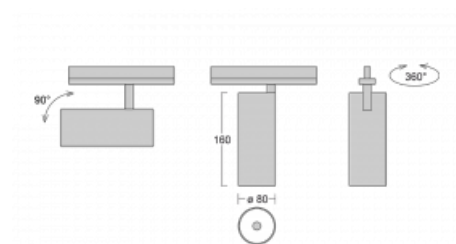

Svítidlo

Vali80

179-100S-10GDE/930, B

Když spojíme design s funkcí, získáme osvětlení rodiny Vali80. Válcové svítidlo nabízíme v závěsné, přisazené a polovestavné variantě. Navštívit s ním můžete domácnosti, obchodní a společenské prostory nebo bary. Vybírat můžete ze tří základních barev – bílé, černé a stříbrné nebo barev z Halla RAL vzorníku.

Technický výkres

Typ montáže	Vestavné
Typ vyzařování	Přímé
Tvar svítidla	Kruhové
Barva svítidla	Černá
Materiál	Hliník
Životnost	L90/B50 60 000 hodin
Záruka	60 měsíců
Popis svítidla	Svítidlo polovestavné
Rozměry	ø 80 mm × 160 mm
Světelný zdroj	LED MODUL
Druh optiky	Reflektor
Světelný tok*	990 lm ± 10 %
Teplota chromatičnosti	3000 K teplá bílá
Měrný výkon	99 lm/W
MacAdam zdroje	3
Index podání barev	90
Vyzařovací úhel	18°
Příkon svítidla	10 W ± 10 %
Zapojení svítidla	Předradník nestmívatelný
Elektrické napětí	220-240V
Frekvence	50/60Hz