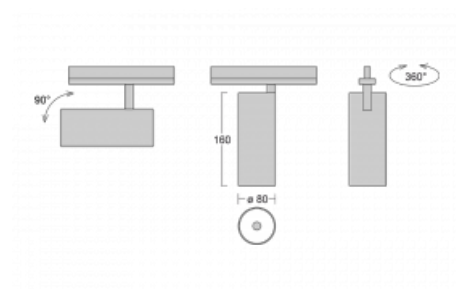

## Technický výkres

Typ montáže	Vestavné
Typ vyzařování	Přímé
Tvar svítidla	Kruhové
Barva svítidla	Stříbrná
Materiál	Hliník
Životnost	L90/B50 60 000 hodin
Záruka	60 měsíců
Popis svítidla	Svítidlo polovestavné
Rozměry	ø 80 mm × 160 mm
Světelný zdroj	LED MODUL
Druh optiky	Reflektor
Světelný tok*	1040 lm ± 10 %
Teplota chromatičnosti	4000 K studená bílá
Měrný výkon	104 lm/W
MacAdam zdroje	3
Index podání barev	90
Vyzařovací úhel	18°
Příkon svítidla	10 W ± 10 %
Zapojení svítidla	Stmívatelné DALI
Elektrické napětí	220-240V
Frekvence	50/60Hz