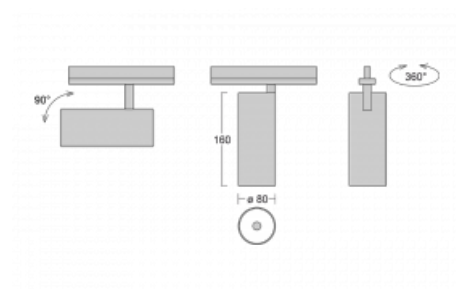

## Technický výkres

Typ montáže	Vestavné
Typ vyzařování	Přímé
Tvar svítidla	Kruhové
Barva svítidla	Černá
Materiál	Hliník
Životnost	L90/B50 60 000 hodin
Záruka	5 let
Popis svítidla	Svítidlo polovestavné
Rozměry	ø 80 mm × 160 mm
Světelný zdroj	LED MODUL
Druh optiky	Reflektor
Světelný tok*	1040 lm
Teplota chromatičnosti	4000 K studená bílá
Měrný výkon	104 lm/W
MacAdam zdroje	3
Index podání barev	90
Vyzařovací úhel	18°
Příkon svítidla*	10 W
Zapojení svítidla	DALI
Elektrické napětí	220-240V
Frekvence	50/60Hz