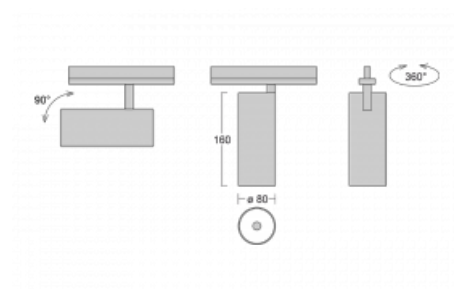

Svítidlo

Vali80

179-100S-10GDD/930, W

Když spojíme design s funkcí, získáme osvětlení rodiny Vali80. Válcové svítidlo nabízíme v závěsné, přisazené a polovestavné variantě. Navštívit s ním můžete domácnosti, obchodní a společenské prostory nebo bary. Vybírat můžete ze tří základních barev – bílé, černé a stříbrné nebo barev z Halla RAL vzorníku.

Technický výkres

Typ montáže	Vestavné
Typ vyzařování	Přímé
Tvar svítidla	Kruhové
Barva svítidla	Bílá
Materiál	Hliník
Životnost	L90/B50 60 000 hodin
Záruka	60 měsíců
Popis svítidla	Svítidlo polovestavné
Rozměry	ø 80 mm × 160 mm
Světelný zdroj	LED MODUL
Druh optiky	Reflektor
Světelný tok*	990 lm ± 10 %
Teplota chromatičnosti	3000 K teplá bílá
Měrný výkon	99 lm/W
MacAdam zdroje	3
Index podání barev	90
Vyzařovací úhel	18°
Příkon svítidla	10 W ± 10 %
Zapojení svítidla	Stmívatelné DALI
Elektrické napětí	220-240V
Frekvence	50/60Hz