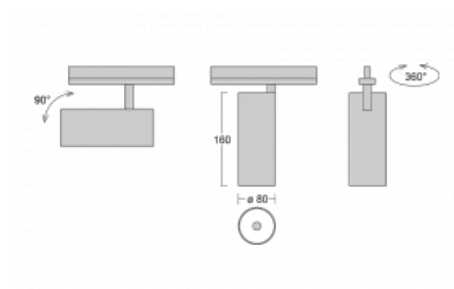

Svítidlo

Vali80

179-100S-10GDD/930, B

Když spojíme design s funkcí, získáme osvětlení rodiny Vali80. Válcové svítidlo nabízíme v závěsné, přisazené a polovestavné variantě. Nasvítit s ním můžete domácnosti, obchodní a společenské prostory nebo bary. Vybírat můžete ze tří základních barev – bílé, černé a stříbrné nebo barev z Halla RAL vzorníku.

Technický výkres

| | |
|------------------------|-----------------------|
| Typ montáže | Vestavné |
| Typ vyzařování | Přímé |
| Tvar svítidla | Kruhové |
| Barva svítidla | Černá |
| Materiál | Hliník |
| Životnost | L90/B50 60 000 hodin |
| Záruka | 60 měsíců |
| Popis svítidla | Svítidlo polovestavné |
| | |
| Rozměry | ø 80 mm × 160 mm |
| Světelný zdroj | LED MODUL |
| | |
| Druh optiky | Reflektor |
| Světelný tok* | 990 lm ± 10 % |
| Teplota chromatičnosti | 3000 K teplá bílá |
| Měrný výkon | 99 lm/W |
| MacAdam zdroje | 3 |
| Index podání barev | 90 |
| Vyzařovací úhel | 18° |
| | |
| Příkon svítidla | 10 W ± 10 % |
| Zapojení svítidla | Stmívatelné DALI |
| Elektrické napětí | 220-240V |
| Frekvence | 50/60Hz |