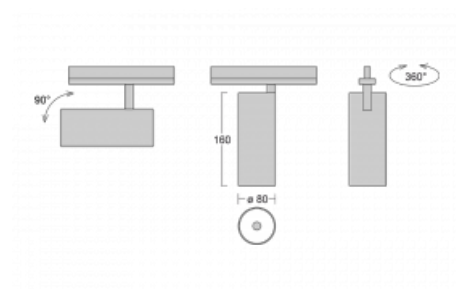

## Technický výkres

Typ montáže	Vestavné
Typ vyzařování	Přímé
Tvar svítidla	Kruhové
Barva svítidla	Bílá
Materiál	Hliník
Životnost	L80/B10 60 000 hodin
Záruka	5 let
Popis svítidla	Svítidlo polovestavné
Rozměry	ø 80 mm × 160 mm
Světelný zdroj	LED MODUL
Druh optiky	Reflektor
Světelný tok*	2970 lm
Teplota chromatičnosti	4000 K studená bílá
Měrný výkon	90 lm/W
MacAdam zdroje	3
Index podání barev	90
Vyzařovací úhel	32°
Příkon svítidla*	33 W
Zapojení svítidla	ON/OFF
Elektrické napětí	220-240V
Frekvence	50/60Hz