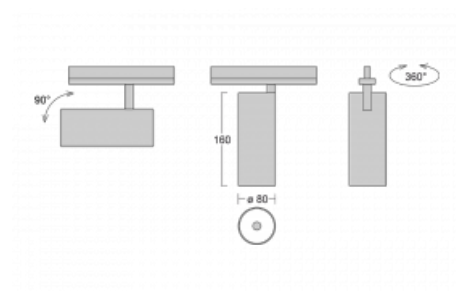

Svítidlo

Vali80

179-100F-10GHE/940, S

Když spojíme design s funkcí, získáme osvětlení rodiny Vali80. Válcové svítidlo nabízíme v závěsné, přisazené a polovestavné variantě. Nasvítit s ním můžete domácnosti, obchodní a společenské prostory nebo bary. Vybírat můžete ze tří základních barev – bílé, černé a stříbrné nebo barev z Halla RAL vzorníku.

Technický výkres

Typ montáže	Vestavné
Typ vyzařování	Přímé
Tvar svítidla	Kruhové
Barva svítidla	Stříbrná
Materiál	Hliník
Životnost	L80/B10 60 000 hodin
Záruka	5 let
Popis svítidla	Svítidlo polovestavné
Rozměry	ø 80 mm × 160 mm
Světelný zdroj	LED MODUL
Druh optiky	Reflektor
Světelný tok*	2970 lm
Teplota chromatičnosti	4000 K studená bílá
Měrný výkon	90 lm/W
MacAdam zdroje	3
Index podání barev	90
Vyzařovací úhel	32°
Příkon svítidla*	33 W
Zapojení svítidla	ON/OFF
Elektrické napětí	220-240V
Frekvence	50/60Hz