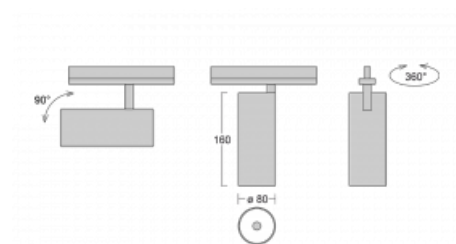

Svítidlo

Vali80

179-100F-10GHE/940, S

Když spojíme design s funkcí, získáme osvětlení rodiny Vali80. Válcové svítidlo nabízíme v závěsné, přisazené a polovestavné variantě. Navštívit s ním můžete domácnosti, obchodní a společenské prostory nebo bary. Vybírat můžete ze tří základních barev – bílé, černé a stříbrné nebo barev z Halla RAL vzorníku.

Technický výkres

Typ montáže	Vestavné
Typ vyzařování	Přímé
Tvar svítidla	Kruhové
Barva svítidla	Stříbrná
Materiál	Hliník
Životnost	L80/B10 60 000 hodin
Záruka	60 měsíců
Popis svítidla	Svítidlo polovestavné
Rozměry	ø 80 mm × 160 mm
Světelný zdroj	LED MODUL
Druh optiky	Reflektor
Světelný tok*	2970 lm ± 10 %
Teplota chromatičnosti	4000 K studená bílá
Měrný výkon	90 lm/W
MacAdam zdroje	3
Index podání barev	90
Vyzařovací úhel	32°
Příkon svítidla	33 W ± 10 %
Zapojení svítidla	Předradník nestmívatelný
Elektrické napětí	220-240V
Frekvence	50/60Hz