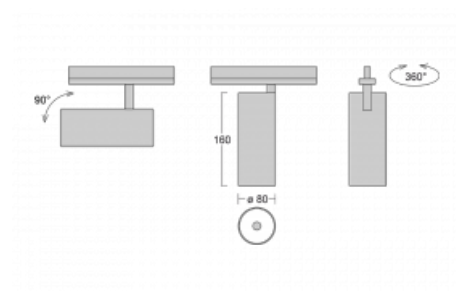

Svítidlo

Vali80

179-100F-10GHE/940, B

Když spojíme design s funkcí, získáme osvětlení rodiny Vali80. Válcové svítidlo nabízíme v závěsné, přisazené a polovestavné variantě. Navštívit s ním můžete domácnosti, obchodní a společenské prostory nebo bary. Vybírat můžete ze tří základních barev – bílé, černé a stříbrné nebo barev z Halla RAL vzorníku.

Technický výkres

Typ montáže	Vestavné
Typ vyzařování	Přímé
Tvar svítidla	Kruhové
Barva svítidla	Černá
Materiál	Hliník
Životnost	L80/B10 60 000 hodin
Záruka	5 let
Popis svítidla	Svítidlo polovestavné
Rozměry	ø 80 mm × 160 mm
Světelný zdroj	LED MODUL
Druh optiky	Reflektor
Světelný tok*	2970 lm
Teplota chromatičnosti	4000 K studená bílá
Měrný výkon	90 lm/W
MacAdam zdroje	3
Index podání barev	90
Vyzařovací úhel	32°
Příkon svítidla*	33 W
Zapojení svítidla	ON/OFF
Elektrické napětí	220-240V
Frekvence	50/60Hz