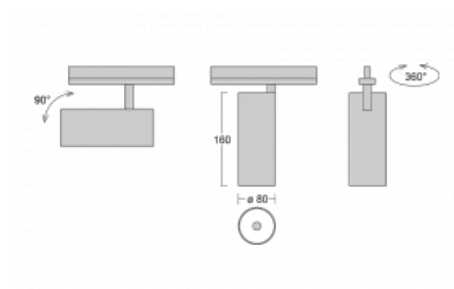

## Technický výkres

Typ montáže	Vestavné
Typ vyzařování	Přímé
Tvar svítidla	Kruhové
Barva svítidla	Bílá
Materiál	Hliník
Životnost	L80/B10 60 000 hodin
Záruka	5 let
Popis svítidla	Svítidlo polovestavné
Rozměry	ø 80 mm × 160 mm
Světelný zdroj	LED MODUL
Druh optiky	Reflektor
Světelný tok*	2830 lm
Teplota chromatičnosti	3000 K teplá bílá
Měrný výkon	86 lm/W
MacAdam zdroje	3
Index podání barev	90
Vyzařovací úhel	32°
Příkon svítidla*	33 W
Zapojení svítidla	ON/OFF
Elektrické napětí	220-240V
Frekvence	50/60Hz