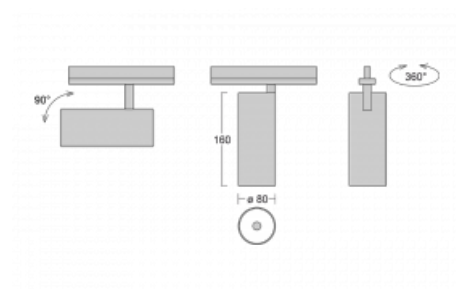

Svítidlo

Vali80

179-100F-10GHE/930, S

Když spojíme design s funkcí, získáme osvětlení rodiny Vali80. Válcové svítidlo nabízíme v závěsné, přisazené a polovestavné variantě. Navštívit s ním můžete domácnosti, obchodní a společenské prostory nebo bary. Vybírat můžete ze tří základních barev – bílé, černé a stříbrné nebo barev z Halla RAL vzorníku.

Technický výkres

Typ montáže	Vestavné
Typ vyzařování	Přímé
Tvar svítidla	Kruhové
Barva svítidla	Stříbrná
Materiál	Hliník
Životnost	L80/B10 60 000 hodin
Záruka	5 let
Popis svítidla	Svítidlo polovestavné
Rozměry	ø 80 mm × 160 mm
Světelný zdroj	LED MODUL
Druh optiky	Reflektor
Světelný tok*	2830 lm
Teplota chromatičnosti	3000 K teplá bílá
Měrný výkon	86 lm/W
MacAdam zdroje	3
Index podání barev	90
Vyzařovací úhel	32°
Příkon svítidla*	33 W
Zapojení svítidla	ON/OFF
Elektrické napětí	220-240V
Frekvence	50/60Hz