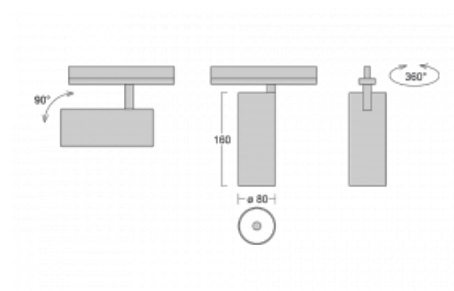

Svítidlo

Vali80

179-100F-10GHD/940, W

Když spojíme design s funkcí, získáme osvětlení rodiny Vali80. Válcové svítidlo nabízíme v závěsné, přisazené a polovestavné variantě. Navítit s ním můžete domácnosti, obchodní a společenské prostory nebo bary. Vybírat můžete ze tří základních barev – bílé, černé a stříbrné nebo barev z Halla RAL vzorníku.

Technický výkres

Typ montáže	Vestavné
Typ vyzařování	Přímé
Tvar svítidla	Kruhové
Barva svítidla	Bílá
Materiál	Hliník
Životnost	L80/B10 60 000 hodin
Záruka	5 let
Popis svítidla	Svítidlo polovestavné
Rozměry	ø 80 mm × 160 mm
Hmotnost	0.9 kg
Světelný zdroj	LED MODUL
Druh optiky	Reflektor
Světelný tok*	2970 lm
Teplota chromatičnosti	4000 K studená bílá
Měrný výkon	90 lm/W
MacAdam zdroje	3
Index podání barev	90
Vyzařovací úhel	32°
Příkon svítidla*	33 W
Zapojení svítidla	DALI
Elektrické napětí	220-240V
Frekvence	50/60Hz