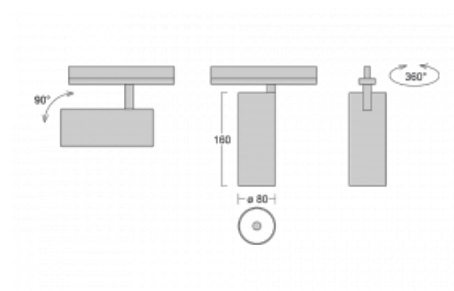

Svítidlo

Vali80

179-100F-10GHD/940, S

Když spojíme design s funkcí, získáme osvětlení rodiny Vali80. Válcové svítidlo nabízíme v závěsné, přisazené a polovestavné variantě. Nasvítit s ním můžete domácnosti, obchodní a společenské prostory nebo bary. Vybírat můžete ze tří základních barev – bílé, černé a stříbrné nebo barev z Halla RAL vzorníku.

Technický výkres

Typ montáže	Vestavné
Typ vyzařování	Přímé
Tvar svítidla	Kruhové
Barva svítidla	Stříbrná
Materiál	Hliník
Životnost	L80/B10 60 000 hodin
Záruka	60 měsíců
Popis svítidla	Svítidlo polovestavné
Rozměry	ø 80 mm × 160 mm
Hmotnost	0.9 kg
Světelný zdroj	LED MODUL
Druh optiky	Reflektor
Světelný tok*	2970 lm ± 10 %
Teplota chromatičnosti	4000 K studená bílá
Měrný výkon	90 lm/W
MacAdam zdroje	3
Index podání barev	90
Vyzařovací úhel	32°
Příkon svítidla	33 W ± 10 %
Zapojení svítidla	Stmívatelné DALI
Elektrické napětí	220-240V
Frekvence	50/60Hz