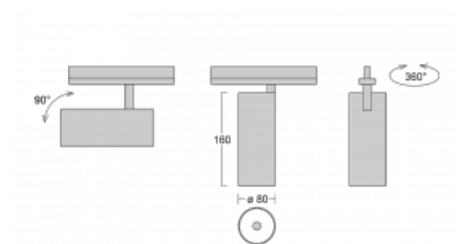

Svítidlo

Vali80

179-100F-10GHD/930, S

Když spojíme design s funkcí, získáme osvětlení rodiny Vali80. Válcové svítidlo nabízíme v závěsné, přisazené a polovestavné variantě. Navštívit s ním můžete domácnosti, obchodní a společenské prostory nebo bary. Vybírat můžete ze tří základních barev – bílé, černé a stříbrné nebo barev z Halla RAL vzorníku.

Technický výkres

Typ montáže	Vestavné
Typ vyzařování	Přímé
Tvar svítidla	Kruhové
Barva svítidla	Stříbrná
Materiál	Hliník
Životnost	L80/B10 60 000 hodin
Záruka	60 měsíců
Popis svítidla	Svítidlo polovestavné
Rozměry	ø 80 mm × 160 mm
Světelný zdroj	LED MODUL
Druh optiky	Reflektor
Světelný tok*	2830 lm ± 10 %
Teplota chromatičnosti	3000 K teplá bílá
Měrný výkon	86 lm/W
MacAdam zdroje	3
Index podání barev	90
Vyzařovací úhel	32°
Příkon svítidla	33 W ± 10 %
Zapojení svítidla	Stmívatelné DALI
Elektrické napětí	220-240V
Frekvence	50/60Hz