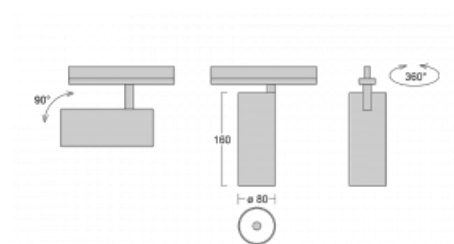

## Technický výkres

Typ montáže	Vestavné
Typ vyzařování	Přímé
Tvar svítidla	Kruhové
Barva svítidla	Černá
Materiál	Hliník
Životnost	L80/B10 60 000 hodin
Záruka	60 měsíců
Popis svítidla	Svítidlo polovestavné
Rozměry	ø 80 mm × 160 mm
Světelný zdroj	LED MODUL
Druh optiky	Reflektor
Světelný tok*	2830 lm ± 10 %
Teplota chromatičnosti	3000 K teplá bílá
Měrný výkon	86 lm/W
MacAdam zdroje	3
Index podání barev	90
Vyzařovací úhel	32°
Příkon svítidla	33 W ± 10 %
Zapojení svítidla	Stmívatelné DALI
Elektrické napětí	220-240V
Frekvence	50/60Hz