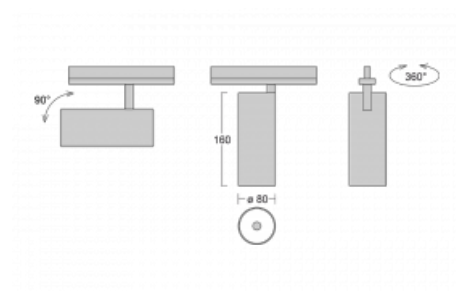

## Technický výkres

Typ montáže	Vestavné
Typ vyzařování	Přímé
Tvar svítidla	Kruhové
Barva svítidla	Černá
Materiál	Hliník
Životnost	L80/B10 60 000 hodin
Záruka	5 let
Popis svítidla	Svítidlo polovestavné
Rozměry	ø 80 mm × 160 mm
Světelný zdroj	LED MODUL
Druh optiky	Reflektor
Světelný tok*	2830 lm
Teplota chromatičnosti	3000 K teplá bílá
Měrný výkon	86 lm/W
MacAdam zdroje	3
Index podání barev	90
Vyzařovací úhel	32°
Příkon svítidla*	33 W
Zapojení svítidla	DALI
Elektrické napětí	220-240V
Frekvence	50/60Hz