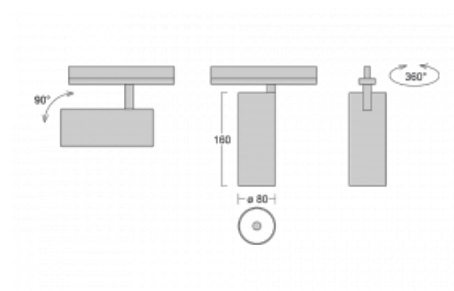

**Technický výkres**

Typ montáže	Vestavné
Typ vyzařování	Přímé
Tvar svítidla	Kruhové
Barva svítidla	Bílá
Materiál	Hliník
Životnost	L90/B50 60 000 hodin
Záruka	5 let
Popis svítidla	Svítidlo polovestavné
Rozměry	ø 80 mm × 160 mm
Hmotnost	0.8 kg
Světelný zdroj	LED MODUL
Druh optiky	Reflektor
Světelný tok*	1970 lm
Teplota chromatičnosti	4000 K studená bílá
Měrný výkon	97 lm/W
MacAdam zdroje	3
Index podání barev	90
Vyzařovací úhel	32°
Příkon svítidla*	20.4 W
Zapojení svítidla	ON/OFF
Elektrické napětí	220-240V
Frekvence	50/60Hz