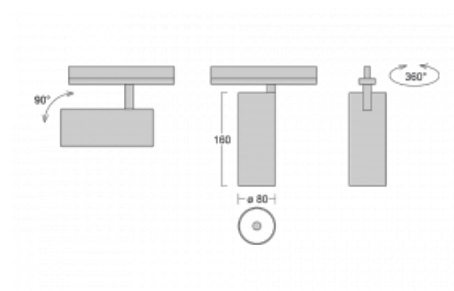

**Technický výkres**

Typ montáže	Vestavné
Typ vyzařování	Přímé
Tvar svítidla	Kruhové
Barva svítidla	Stříbrná
Materiál	Hliník
Životnost	L90/B50 60 000 hodin
Záruka	5 let
Popis svítidla	Svítidlo polovestavné
Rozměry	ø 80 mm × 160 mm
Hmotnost	0.8 kg
Světelný zdroj	LED MODUL
Druh optiky	Reflektor
Světelný tok*	1970 lm
Teplota chromatičnosti	4000 K studená bílá
Měrný výkon	97 lm/W
MacAdam zdroje	3
Index podání barev	90
Vyzařovací úhel	32°
Příkon svítidla*	20.4 W
Zapojení svítidla	ON/OFF
Elektrické napětí	220-240V
Frekvence	50/60Hz